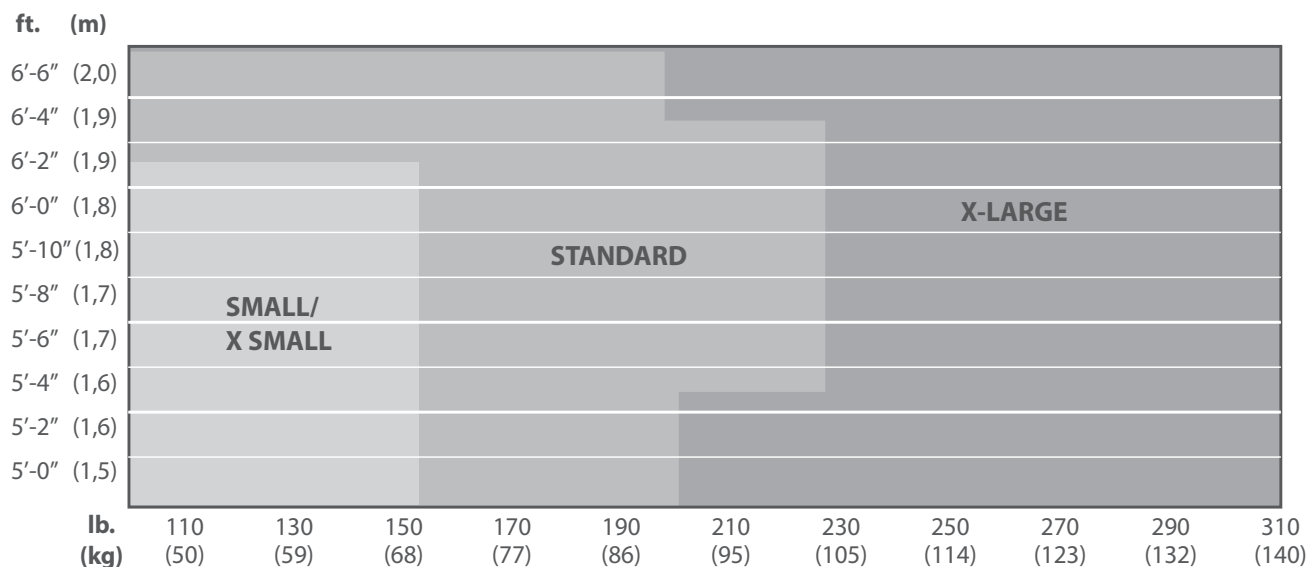

V-FIT™ -sele

Teknisk datablad

| | |
|-------------------------|--|
| KAPASITET | 140 kg |
| MERKE | MSA |
| UNDERMERKE/MODELLNAVN | V-FIT |
| STØRRELSER | Extra Small, Standard, Extra Large |
| D-RINGPLASSERINGER | Bak (rygg), brystkasse, mage, hofter (avhenger av versjon) |
| SPENNEFESTE | Bajonett |
| PLASSERING AV POLSTRING | Skuldre, bein, hoft (avhenger av versjon) |
| RFID-UTSTYRT | Ja (inne i etikettpakke) |
| TRÅD/SØMMER | Polyester |
| BÅND | Polyester, behandlet med nano-teknologi |
| BÅNDHOLDERE | Polyester, borrelåslukking |
| BEINSPENNER | Eloksert støpt aluminium, tapper og justeringsenheter i rustfritt stål |
| BRYSTSPENNE | Eloksert støpt aluminium, tapper og justeringsenheter i rustfritt stål |
| D-RING | Eloksert støpt aluminium |
| PFL-ADAPTER | Integrert dedikert PFL-punkt i polymer |
| POLSTRING | Pustende mellomleggsnetting og skum, kan fjernes |
| PRODUKTVEKT | 1,90 kg (versjon uten hoftebelte) 3,00 kg (versjon med hoftebelte) |
| PRODUKTSTILER | Racingstil |
| LIVLINEFESTER | To foran og to på hoften |
| FALLINDIKATOR | Dobbel, på baksiden |
| BRUKSTEMPERATUR | -40 °C... +50 °C |
| MAKSIMUM LEVETID | 10 år fra første gangs bruk |
| STANDARDER | EN 361:2002, EN 358:2018 (avhengig av versjon) |

Størrelsesdiagram, seler

WE KNOW WHAT'S AT STAKE.