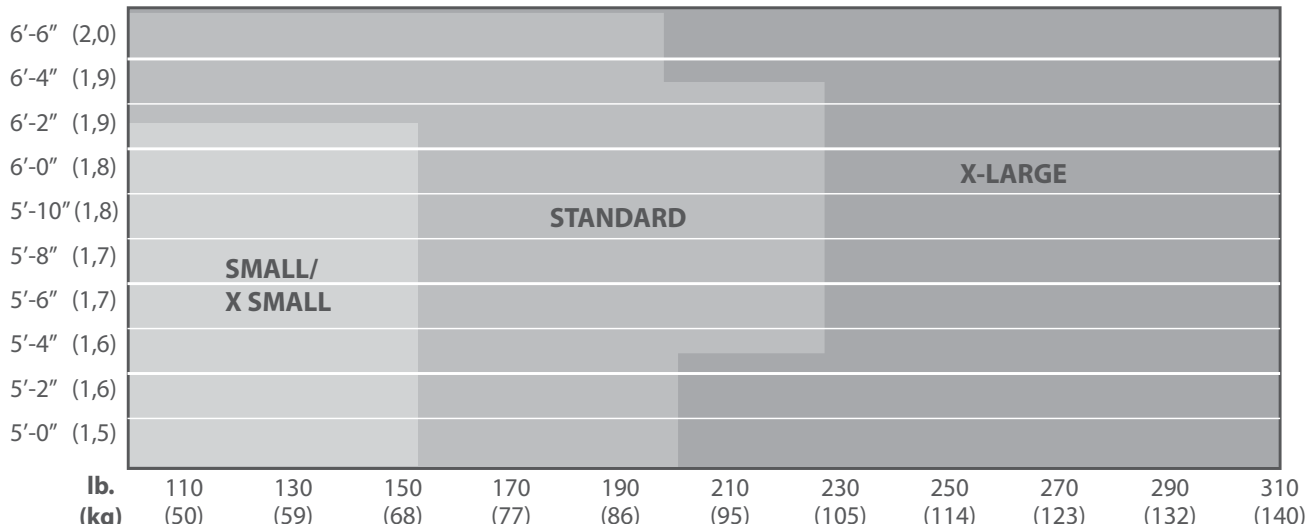

Størrelsesdiagram, seler

ft. (m)